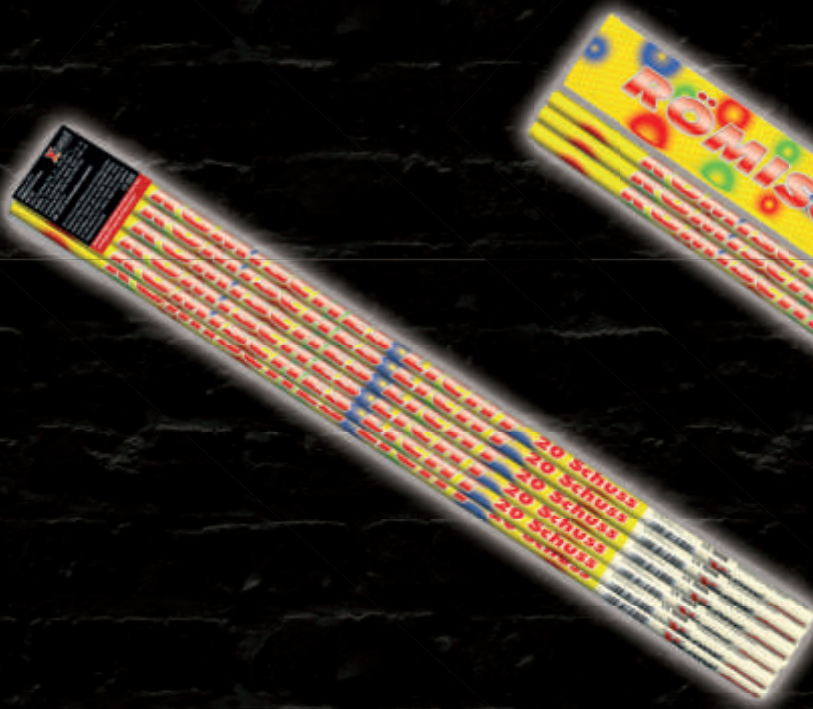

Xplode™ Römischeres Licht
XP7750

■ 20 bunte Leuchtkugeln, 10er Pack

48

Explosivmasse / g

20

Schussanzahl