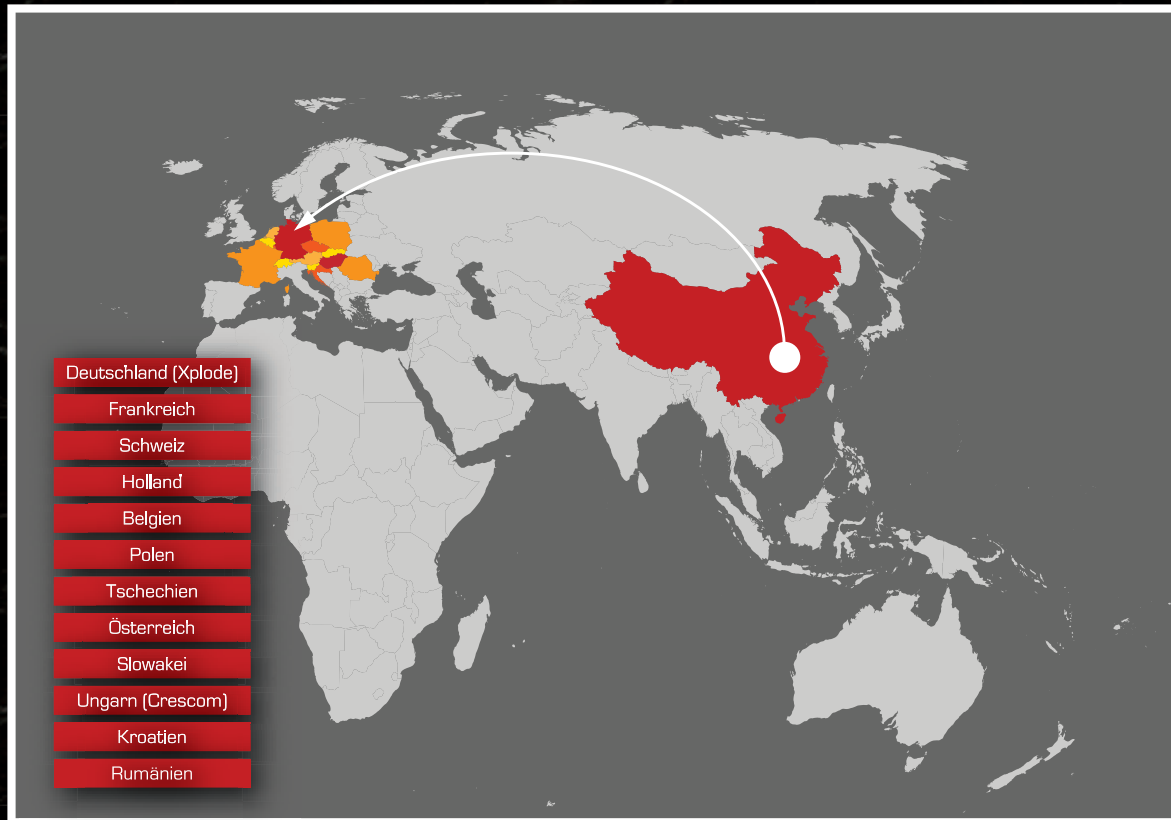

# **X**PLODE<sup>TM</sup>

FIREWORKS

SILVESTERFEUERWERK

2017/2018

XPLODE Feuerwerk GmbH  
Ein weltweites Netz

Wir stehen für:

- Feuerwerk aus Leidenschaft
- Die Liebe für ´s Detail
- Kundennähe und Kompetenz
- Ein gutes Preis/Leistungsverhältnis
- Zufriedenheit und Fairness
- Qualität und Zuverlässigkeit